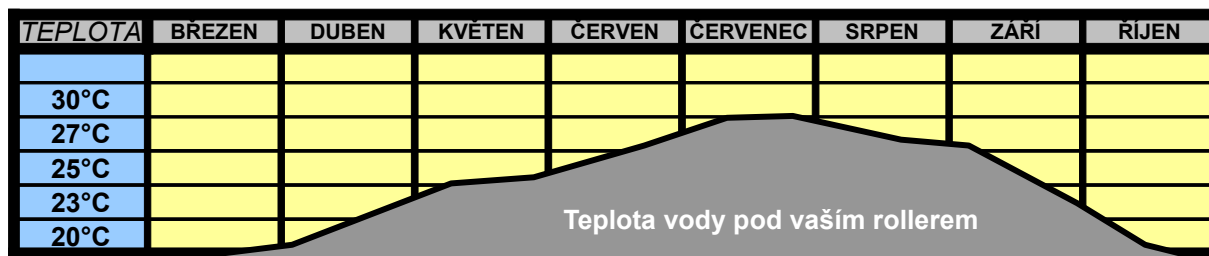

MOBILNÍ ZAKRÝVACÍ SYSTÉM BAZÉNŮ

Délka zakryté plochy v M	Šířka zakryté plochy v M		
	3,2	3,7	4,2
4,5	21 600,-	22 500,-	23 400,-
5,0	22 200,-	23 100,-	24 200,-
5,5	22 700,-	23 800,-	25 000,-
6,0	23 400,-	24 500,-	25 700,-
6,5	24 000,-	25 300,-	26 400,-
7,0	24 500,-	25 800,-	27 200,-
7,5	25 000,-	26 400,-	28 000,-
8,0	25 700,-	27 200,-	28 800,-
8,5	26 400,-	28 000,-	29 700,-
9,0	26 800,-	28 600,-	30 300,-
9,5	27 500,-	29 100,-	31 100,-
10,0	28 000,-	30 000,-	38 000,-
10,5	28 500,-	45 750,-	48 900,-

* SOLÁRNÍ EFEKT PO CELÉ PLOŠE PLACHTY *

* ŽÁDNÁ NEČISTOTA UVNITŘ BAZÉNU *

* VZDUCHOVÁ TEPELNÁ IZOLACE *